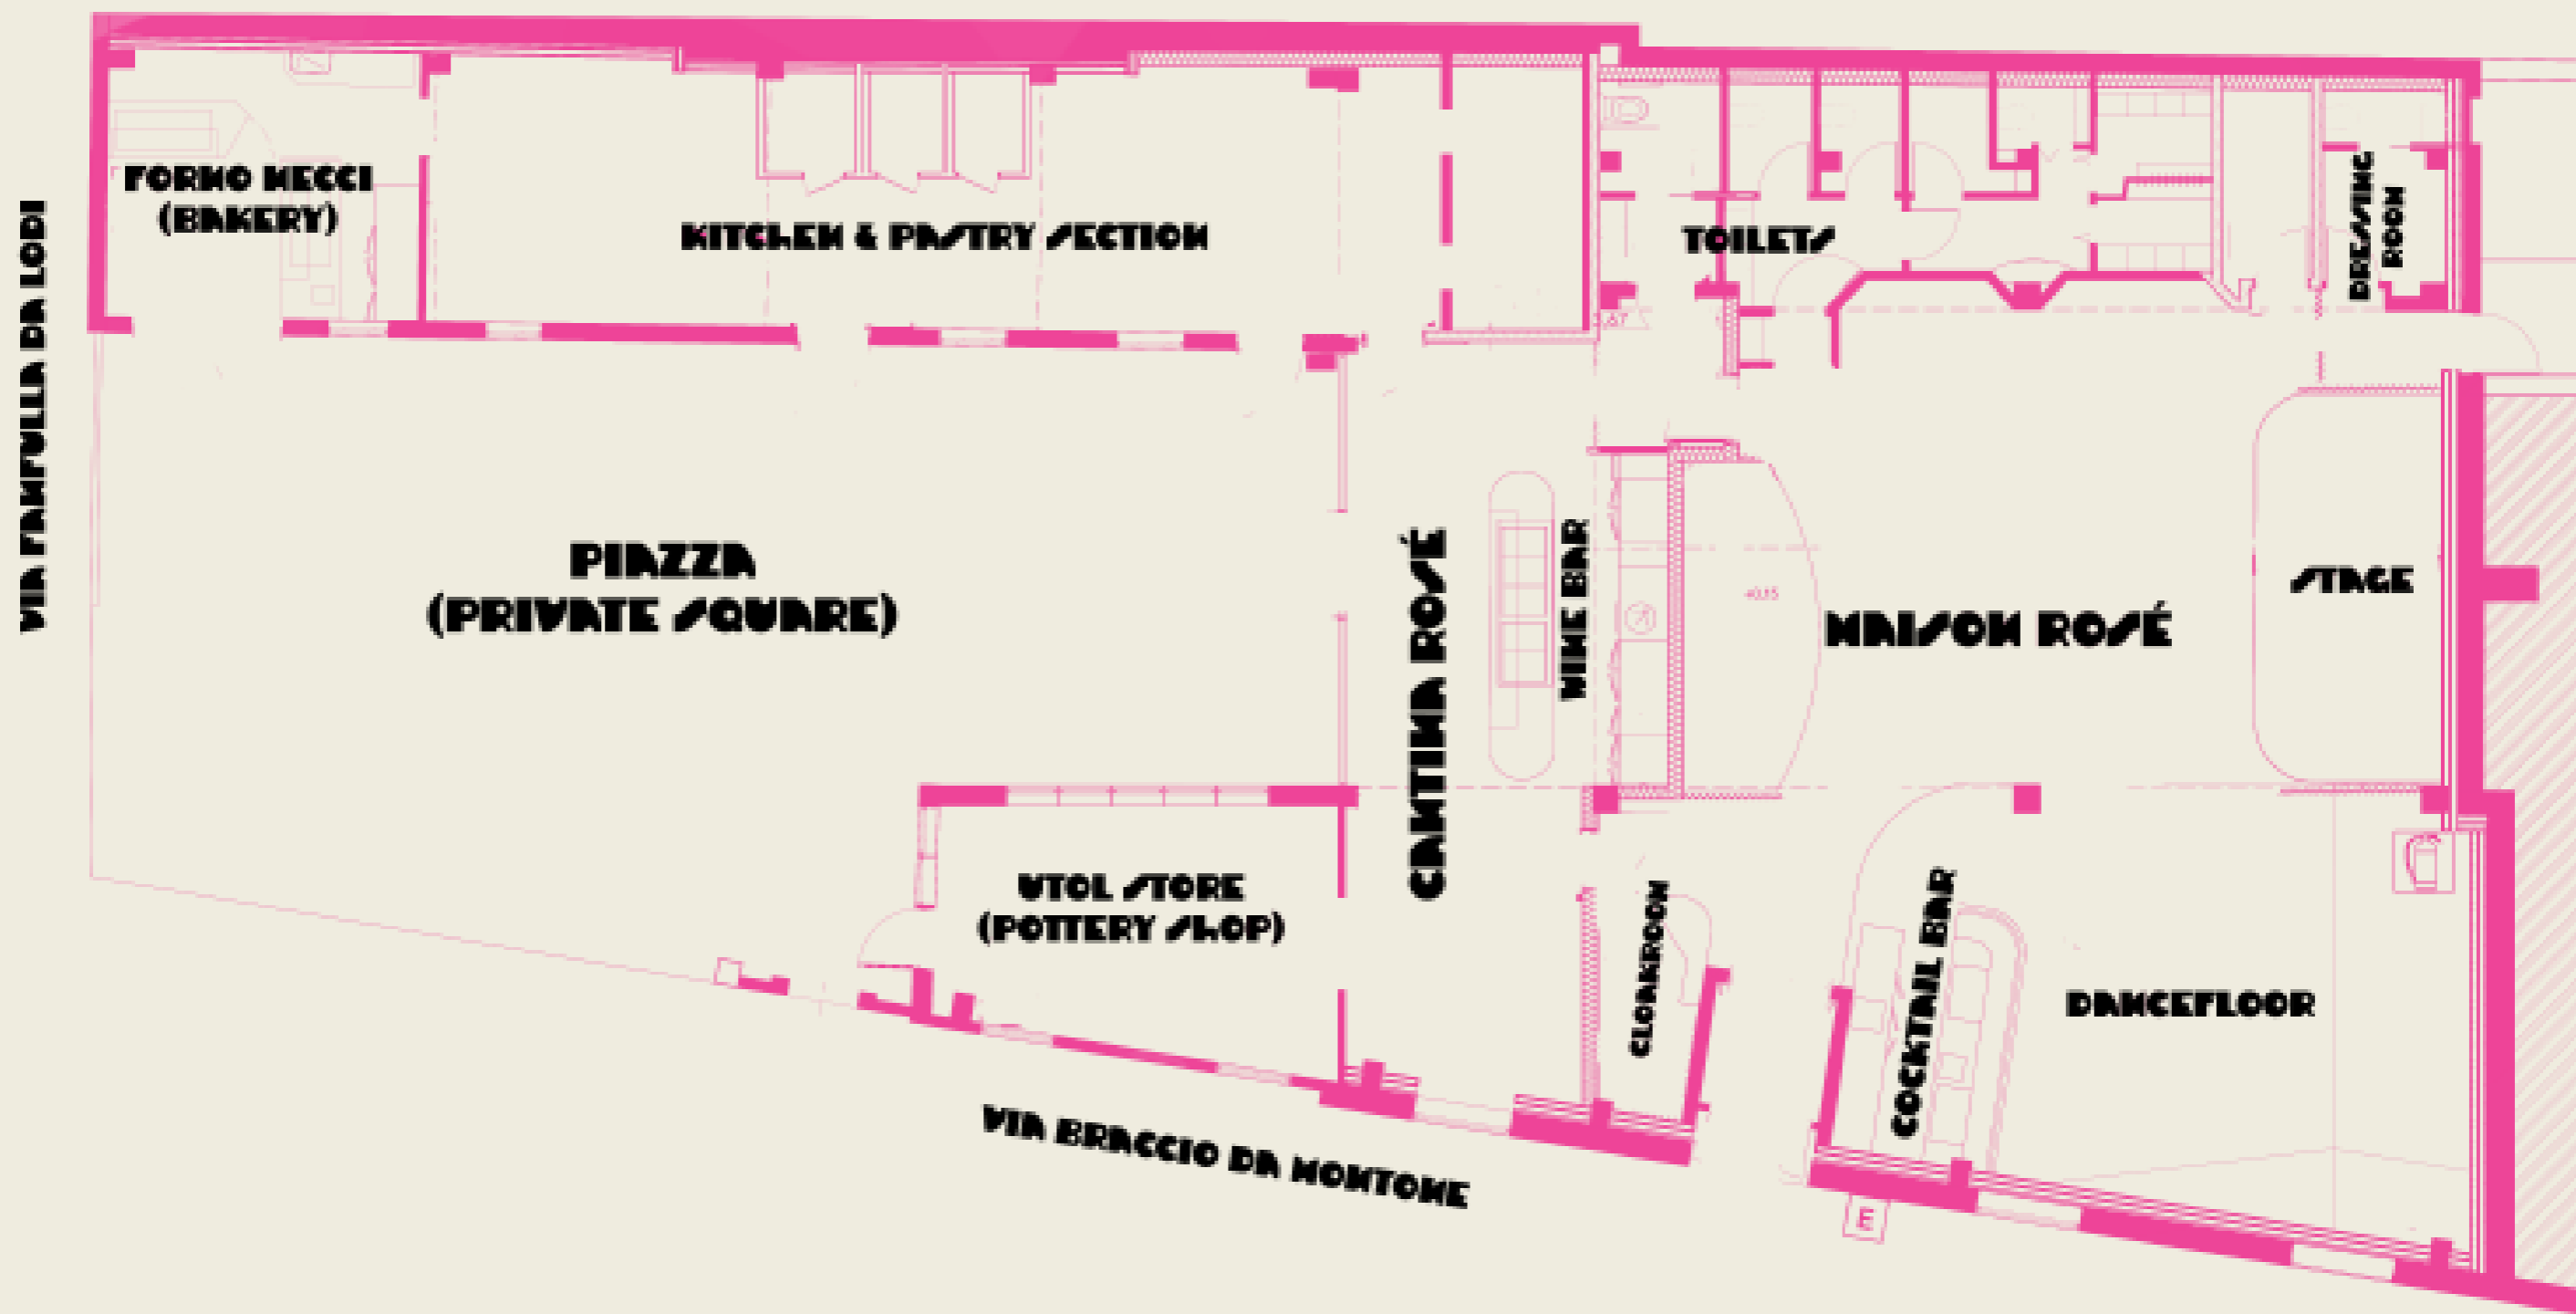

PLANNIMETRIA